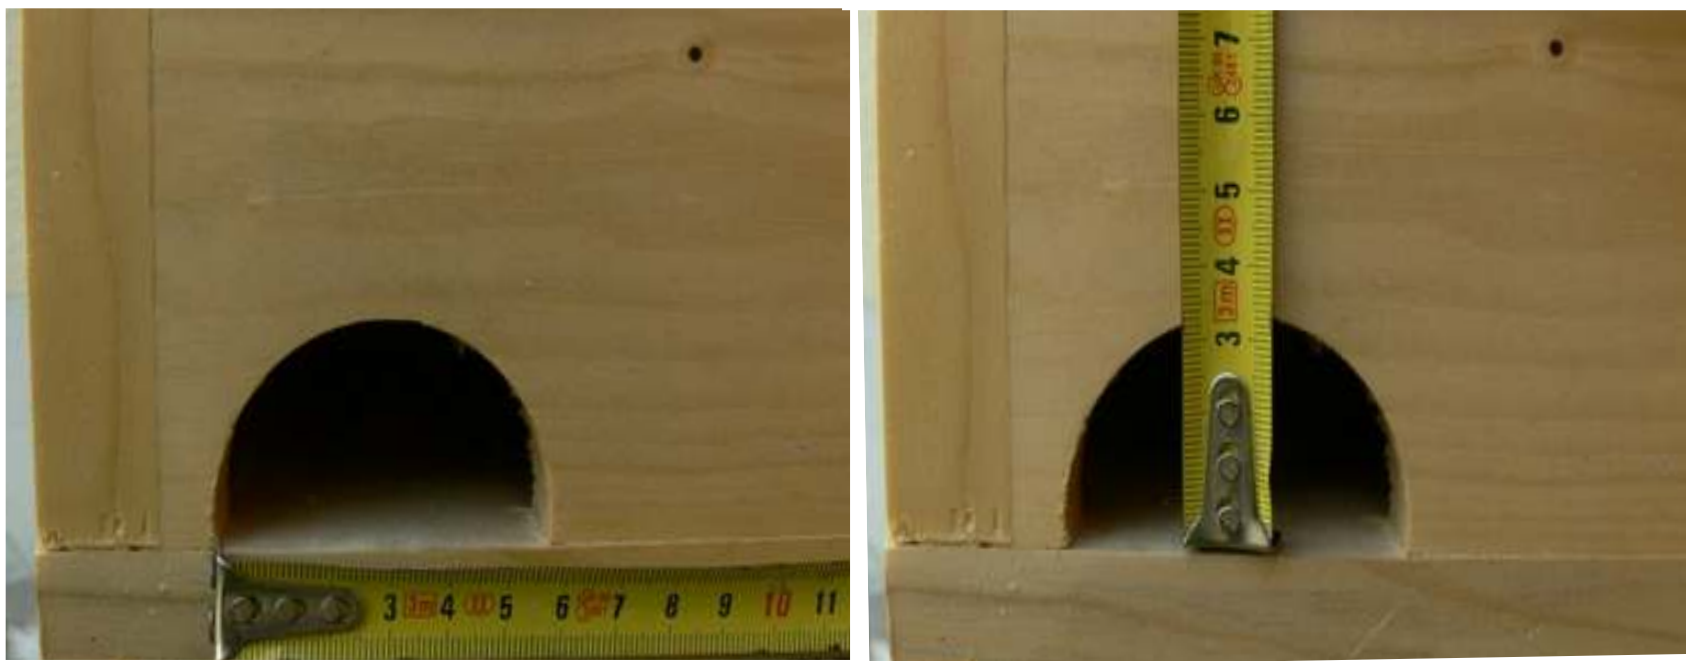

długość – 36 cm

wysokość do 24,0 cm

wysokość min.  
15,5 cm

szerokość minim.  
17,8 cm

szerokość wskazana  
24,0 cm

**budka dla jerzyka – wysokość boku**

**budka dla jerzyka – szerokość boku**

**budka dla jerzyka – wymiary otworu  
3,5 cm x 5,5 cm**

**budki dla jerzyków wpuszczone w styropian**