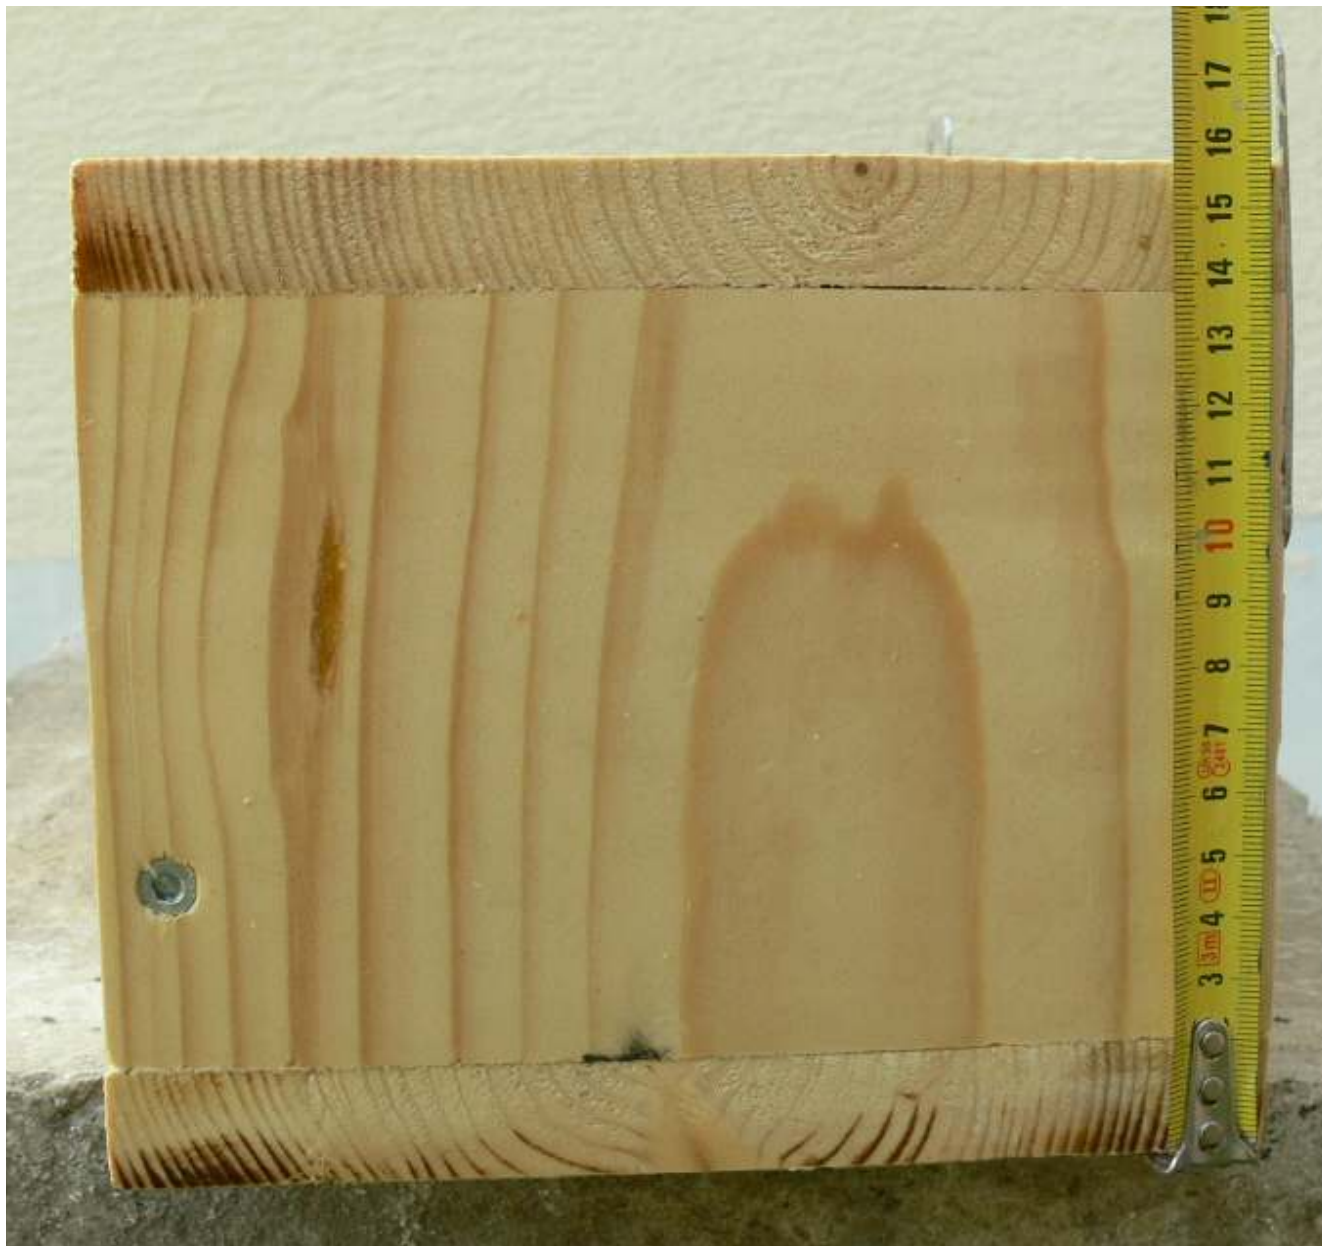

długość – 36 cm

wysokość do 24,0 cm

wysokość min.  
15,5 cm

szerokość minim.  
17,8 cm

szerokość wskazana  
24,0 cm

**budka dla jerzyka – wysokość boku**

**budka dla jerzyka – szerokość boku**

**budka dla jerzyka – wymiary otworu  
3,5 cm x 5,5 cm**

**budki dla jerzyków wpuszczone w styropian**